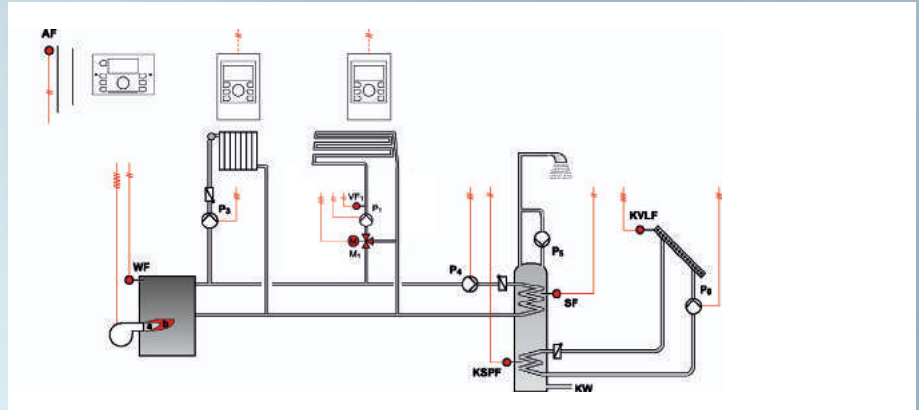

Smile, ısıtma ve ev için sıcak su uygulamalarında maksimum verimlilik sağlamak amacıyla birden fazla yakıt/güneş enerjisi kaynaklarını birleştirmek için idealdir.