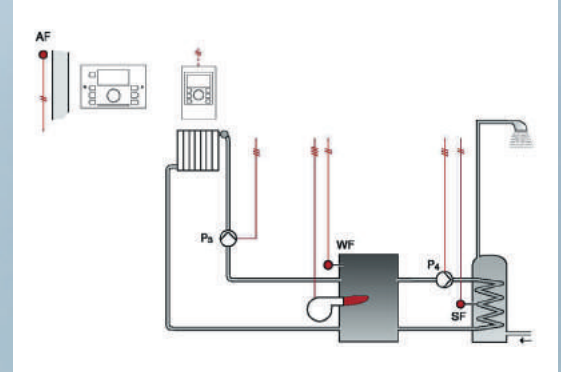

Smile, standart ısıtma ve ev için sıcak su uygulamalarında (DHW) enerji tasarrufu sağlayan çok çeşitli özelliklere sahiptir.