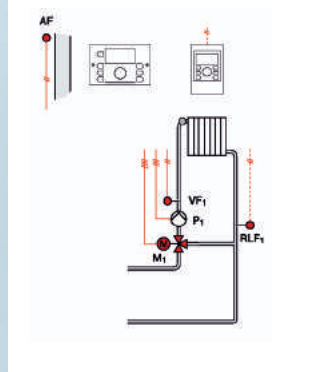

Uygulama yelpazesi

Smile (SDC) kontrolör modelleri basit genişletmelerden (SDC3-10) çok kaynaklı, kompleks uygulamalara kadar (SDC12-31) farklı uygulama gereksinimlerini kapsar. Tüm tipler duvar veya panel montajı olarak mevcuttur.

Smile tüm ısı jeneratörleri ile birlikte kullanım için uygundur, fuel-oil/gaz/katı yakıt kazanları, güneş panelleri, ısı pompaları ve bölgesel ısıtma sistemleri.

İki karışık devreyi kontrol edebileceği gibi, ev kullanımı için sıcak su dahil direkt ısıtma devresi ve ayrıca iki kazan ya da diğer ısı kaynaklarını kontrol edebilir.

Çift batarya silindir kullanan güneş enerjisi uygulamaları standart SDC12-31 kontrolör ile kullanılabilir.

Beş taneye kadar Smile kontrolör iki kablolu veri yolu üzerinden ağ haline getirilerek, kompleksliklerine bağlı olarak, çok çeşitli uygulamalara izin verir. Üzerindeki bas ve çevir fonksiyonlu büyük anahtar ile uygulamaların ayarlanması son derece kolaydır.

Smile mevcut kurulumları genişletmeyi basitleştirir.